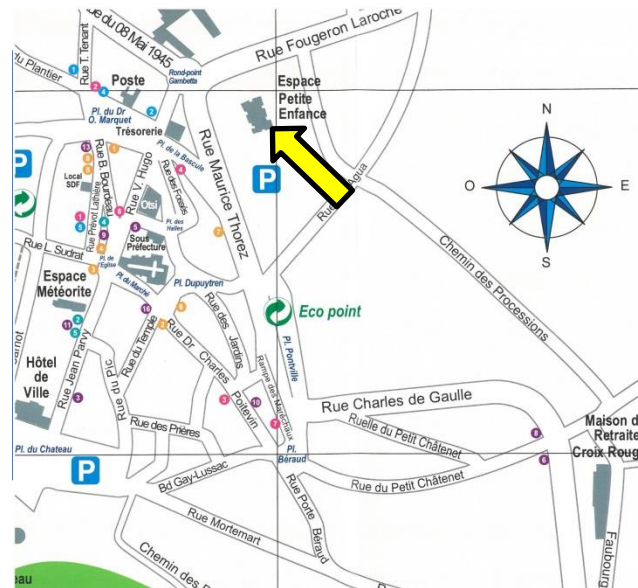

Espace Petite Enfance

Square Marcel PAGNOL

05.55.03.61.80

espacefamilles@rochechouart.com

Ville de
ROCHECHOUART

Espace **petite enfance**
Anne Sylvestre

ALLOCATIONS
FAMILIALES
Caf
de la
Haute-Vienne

L'ESPACE FAMILLES,
un lieu de vie chaleureux pour :

- se rencontrer et échanger,
- être écouté et s'informer,
- partager des ateliers avec vos enfants