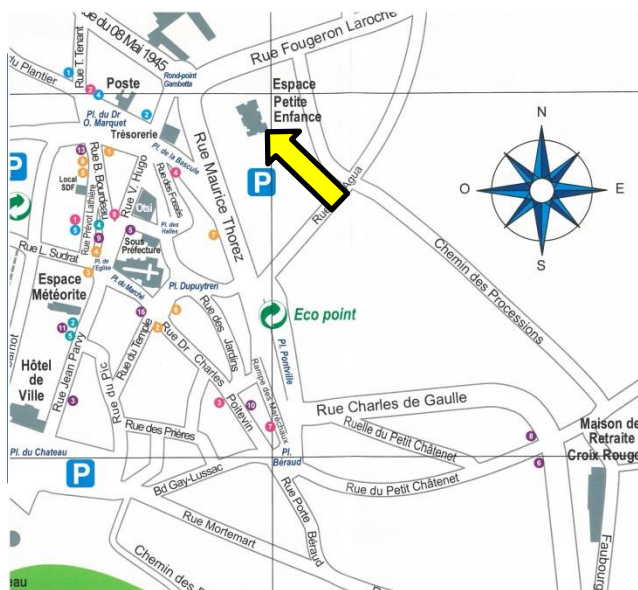

ESPACE FAMILLES

de Rochechouart

OUVERT

- chaque vendredi matin

de 9h à 12h

- certains mercredis de

10h à 12h (voir

calendrier)

L'ESPACE FAMILLES,

un lieu de vie chaleureux pour :

- se rencontrer et échanger,
- être écouté et s'informer,
- partager des ateliers avec vos enfants